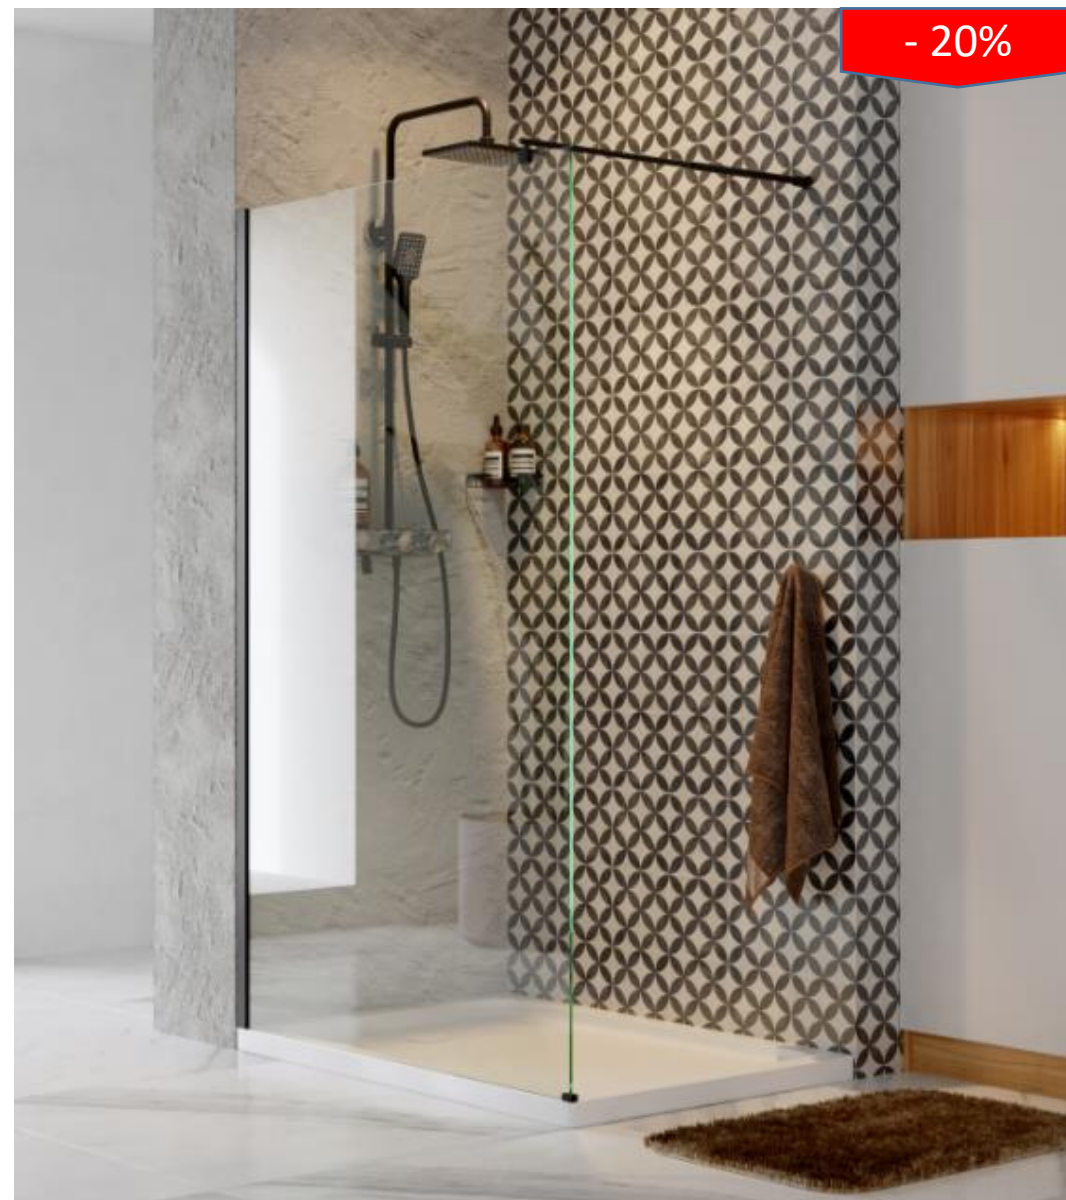

Душевая перегородка Abens 20W39 WasserKraft

~~1253,25~~ бун/шт

695,00 бун/шт