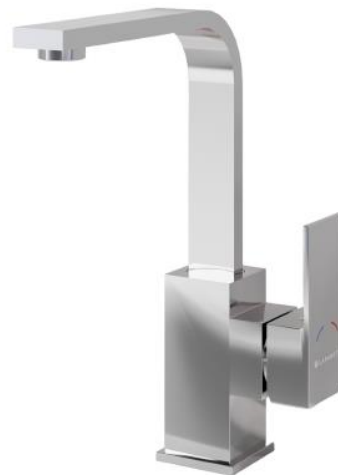

Смеситель для
раковины LAPARET
GEO высокий
N4014402LPT

331,54 бyn/шт

268,54 бyn/шт

- 19%