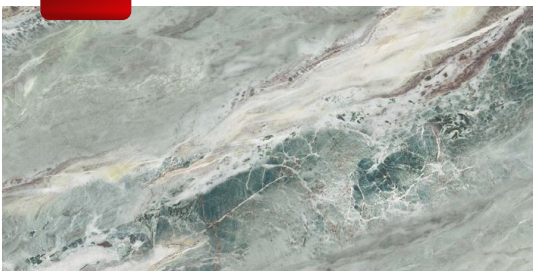

OPERA NERO

60x119,5
черный мат. карвинг рект.
LP6012G0201R

~~94,50~~ byn/m²

59,50 byn/m²

Остаток: 33,699 m²

-40%